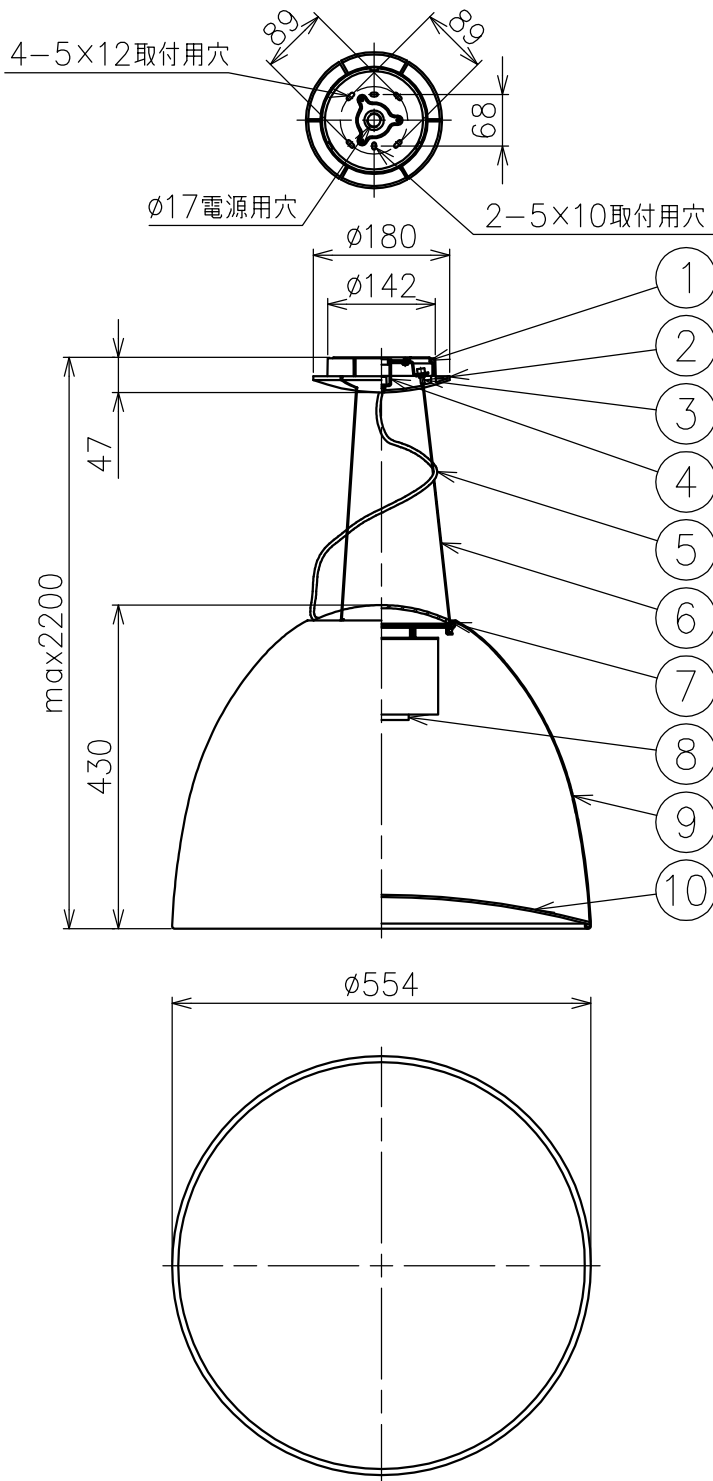

※LEDの発光色、明るさには個体差があります、あらかじめご了承ください。

⚠ 安全上のご注意 (必ずお守りください。誤った取り扱いは落下・感電・火災の原因となります)

- ・この器具は非防水です。湿気が多い場所や屋外では使用しないでください。
- ・天井取付け専用器具です。傾斜天井には取付けしないでください。
- ・落下して危険が生じるおそれのある場所には設置しないでください。
- ・湿度及び周囲温度の高い場所では、長時間使用しないでください。

付属品

- ・取付ネジ：3.8×38/4ヶ

15					7	ガラスカバー	ガラス	1	乳白色	品番	A243410
14					6	ワイヤー	ステンレス	3	φ1.0	品名	NUR GLOSS LED
13					5	コード	塩化ビニル	1	クリア	Design	Ernesto Gismondi
12					4	ワイヤー吊り具	鋼板	1		適合光源	LED (交換不可) 2700K (電球色タイプ) 45W × 1
11					3	ワイヤー調節具	真鍮	3	クロームメッキ	タイプ	
10	カバー	樹脂	1	乳白色	2	フランジ	樹脂	1	黒色		
9	セード	アルミ	1	外面:黒色塗装、内面:白色塗装	1	取付板	鋼板	1			
8	LED	-	1	45W相当	部番	品名	材質	数量	摘要		
					180112	単位:mm	第三角法	質量	4.9 kg		
※本品の規格および外観は改良のため予告なしに変更する事がありますので、あらかじめご了承ください。