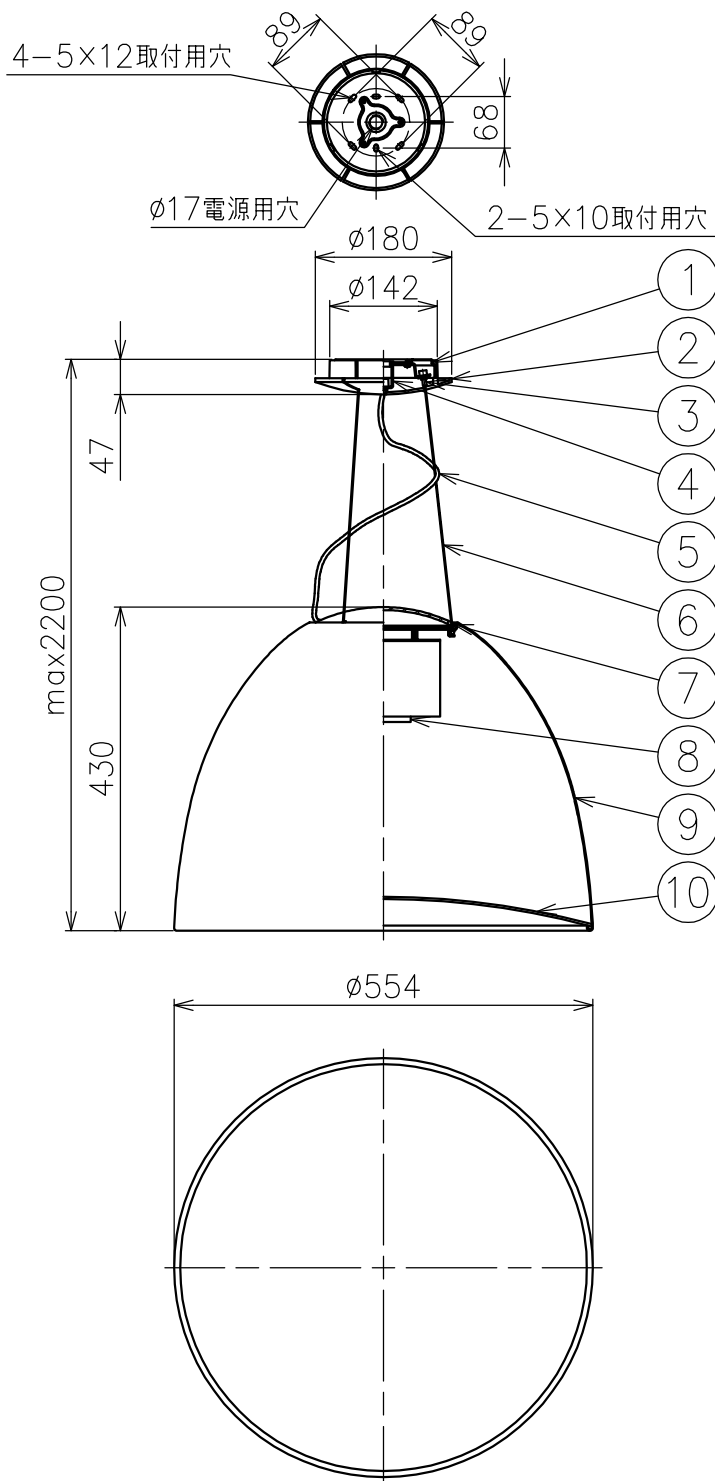

付属品

- 取付ネジ：3.8×38/4ヶ

15					7	ガラスカバー	ガラス	1	乳白色	品番	A243300
14					6	ワイヤー	ステンレス	3	φ1.0	品名	NUR LED
13					5	コード	塩化ビニル	1	クリア	Design	Ernesto Gismondi
12					4	ワイヤー吊り具	鋼板	1		適合光源	LED (交換不可) 2700K (電球色タイプ) 45W × 1
11					3	ワイヤー調節具	真鍮	3	クロームメッキ	タイプ	
10	カバー	樹脂	1	白色	2	フランジ	樹脂	1	グレー色		
9	セード	アルミ	1	種:ルーベック, 種:0222	1	取付板	鋼板	1			
8	LED	-	1	45W相当	部番	品名	材質	数量	摘要		
					180112	単位: mm	第三角法	質量	4.5 kg	Artemide®	
※本品の規格および外観は改良のため予告なしに変更する事がありますので、あらかじめご了承ください。											

付属品

- 取付ネジ：3.8×38/4ヶ

15					7	ガラスカバー	ガラス	1	乳白色	品番	A243310
14					6	ワイヤー	ステンレス	3	φ1.0	品名	NUR LED
13					5	コード	塩化ビニル	1	クリア	Design	Ernesto Gismondi
12					4	ワイヤー吊り具	鋼板	1		適合光源	LED (交換不可) 2700K (電球色タイプ) 45W × 1
11					3	ワイヤー調節具	真鍮	3	クロームメッキ	タイプ	
10	カバー	樹脂	1	白色	2	フランジ	樹脂	1	シルバー色		
9	セード	アルミ	1	種:シルバー、色:艶黒	1	取付板	鋼板	1			
8	LED	-	1	45W相当	部番	品名	材質	数量	摘要		
					180112	単位: mm	第三角法	質量	4.5 kg	Artemide®	
※本品の規格および外観は改良のため予告なしに変更する事がありますので、あらかじめご了承ください。											