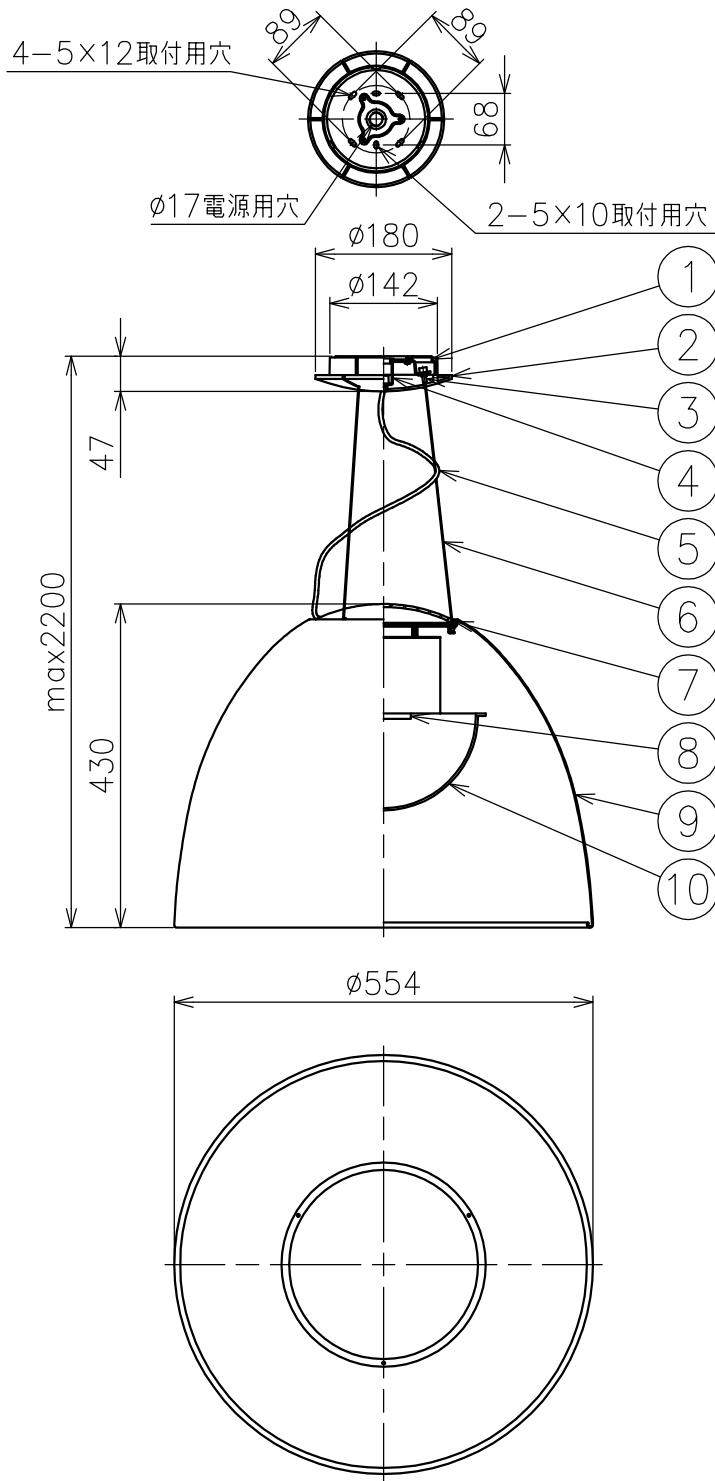

付属品

- 取付ネジ：3.8×38/4ヶ

15					7	ガラスカバー	ガラス	1	乳白色	品番	A243300
14					6	ワイヤー	ステンレス	3	φ1.0	品名	NUR LED
13					5	コード	塩化ビニル	1	クリア	Design	Ernesto Gismondi
12					4	ワイヤー吊り具	鋼板	1		適合光源	LED (交換不可) 2700K (電球色タイプ) 45W × 1
11					3	ワイヤー調節具	真鍮	3	クロームメッキ	タイプ	
10	カバー	樹脂	1	白色	2	フランジ	樹脂	1	グレー色		
9	セード	アルミ	1	種:ルーベック, 種:0222	1	取付板	鋼板	1			
8	LED	-	1	45W相当	部番	品名	材質	数量	摘要		
					180112	単位: mm	第三角法	質量	4.5 kg	Artemide®	
※本品の規格および外観は改良のため予告なしに変更する事がありますので、あらかじめご了承ください。											

付属品

- 取付ネジ：3.8×38/4ヶ

15					7	ガラスカバー	ガラス	1	乳白色	品番	A243310
14					6	ワイヤー	ステンレス	3	φ1.0	品名	NUR LED
13					5	コード	塩化ビニル	1	クリア	Design	Ernesto Gismondi
12					4	ワイヤー吊り具	鋼板	1		適合光源	LED (交換不可) 2700K (電球色タイプ) 45W × 1
11					3	ワイヤー調節具	真鍮	3	クロームメッキ	タイプ	
10	カバー	樹脂	1	白色	2	フランジ	樹脂	1	シルバー色		
9	セード	アルミ	1	種:シルバー、色:艶黒	1	取付板	鋼板	1			
8	LED	-	1	45W相当	部番	品名	材質	数量	摘要		
					180112	単位: mm	第三角法	質量	4.5 kg	Artemide®	
※本品の規格および外観は改良のため予告なしに変更する事がありますので、あらかじめご了承ください。											